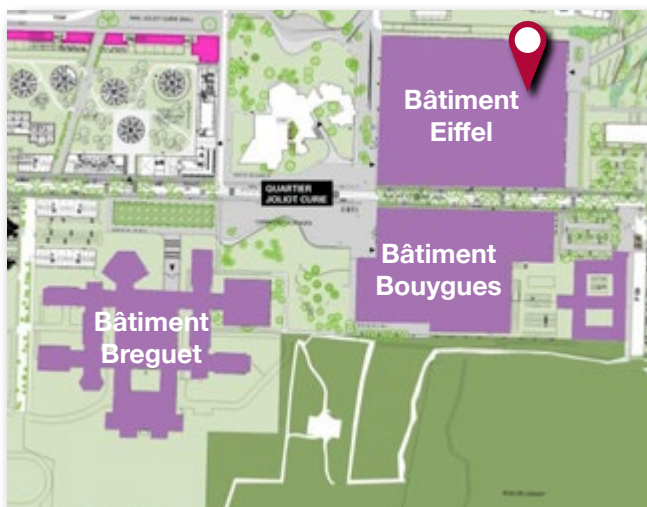

Pose de vernis	9.00 €
Pose de vernis semi-permanent	24.80 €
Soin des mains	39.10 €
Manucure express avec vernis	28.90 €
Soin des pieds	43.40 €
Pédicure express avec vernis	33.10 €

ASAP Conciergerie
CentraleSupélec
Bâtiment EIFFEL - Guichet 2
Tel : 01 75 31 64 64

**Ouverture le lundi et le jeudi
de 11h30 à 14h30**
centralesupelec@asap-conciergerie.fr