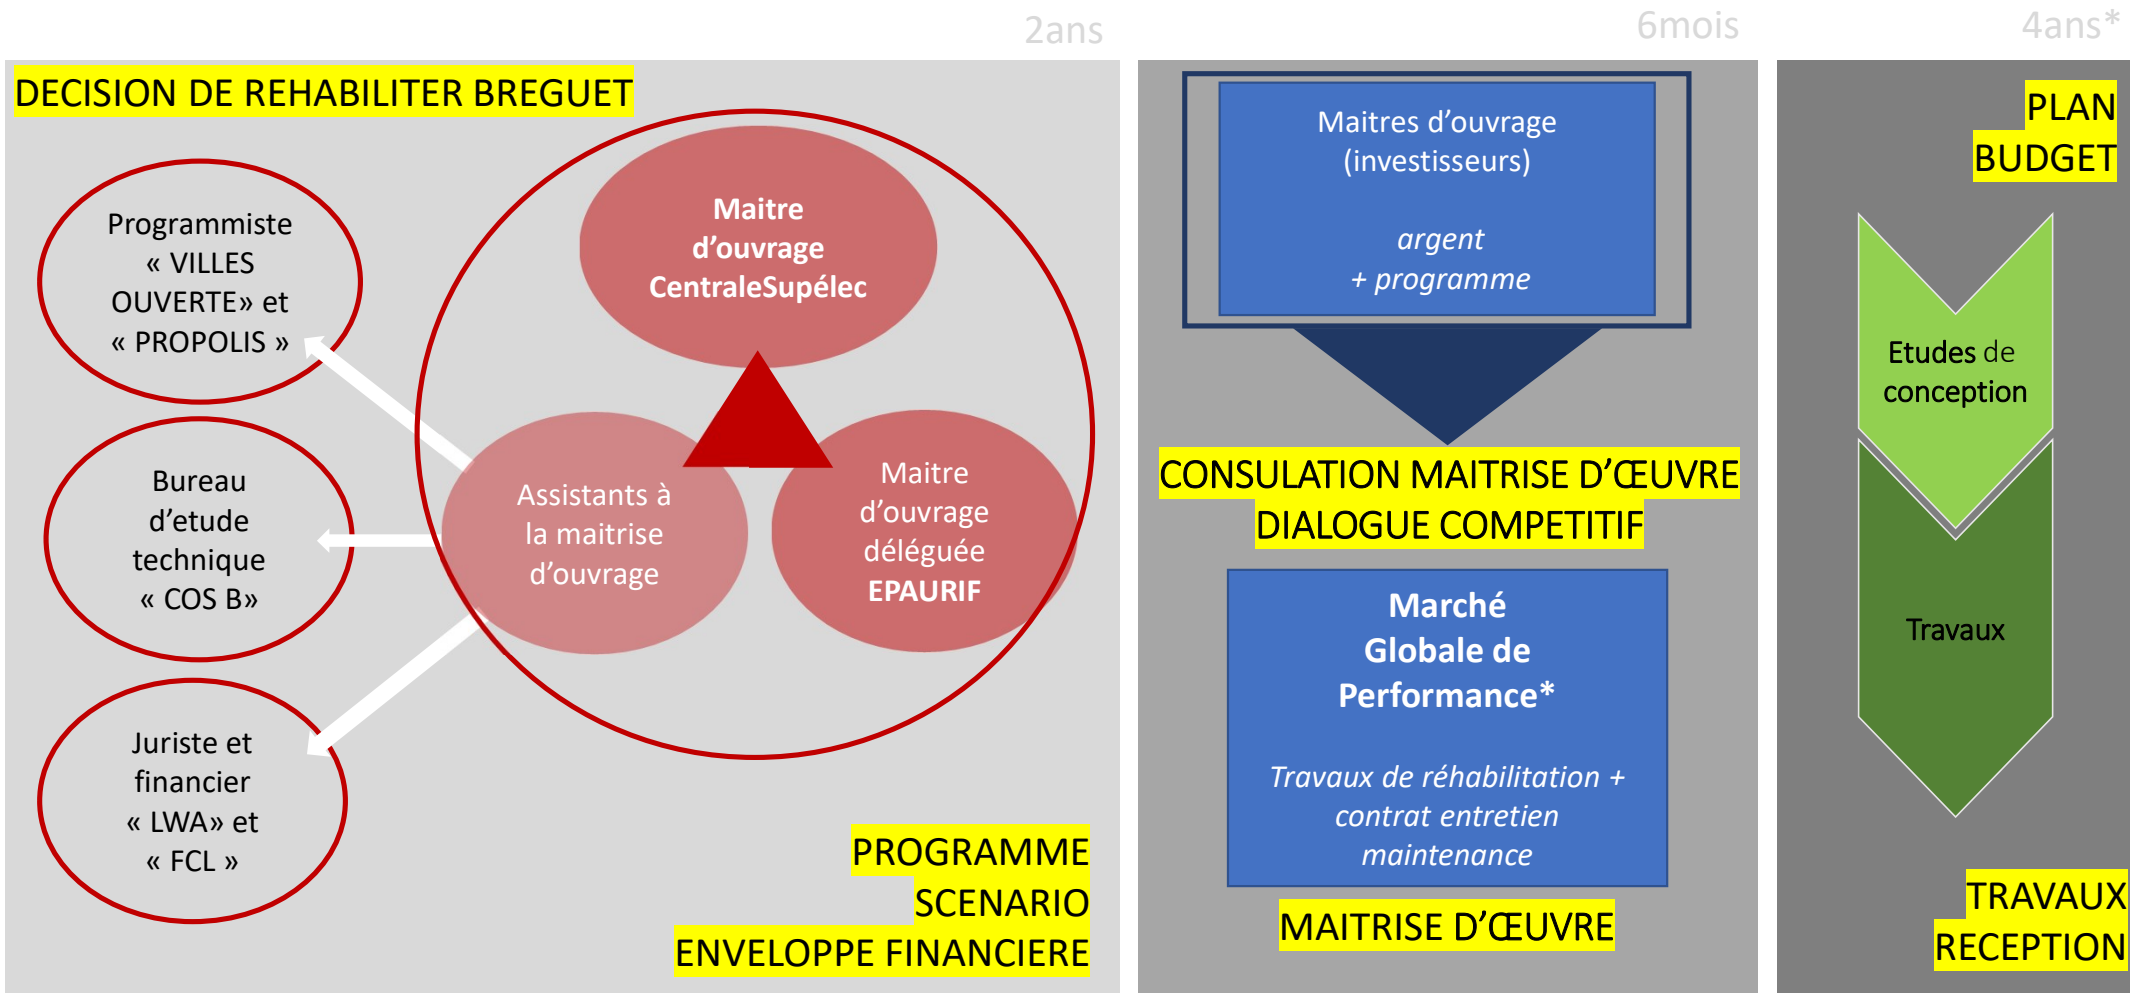

Le Campus CS à Gif : l'avenir du bâtiment BREGUET

Les participants du projet / 3 phases distinctes

*Les échéances mentionnées sont à titre indicatif

*Les objectifs définis dans le MGP : niveau d'activité, de qualité de service, d'efficacité énergétique ou d'incidence écologique.